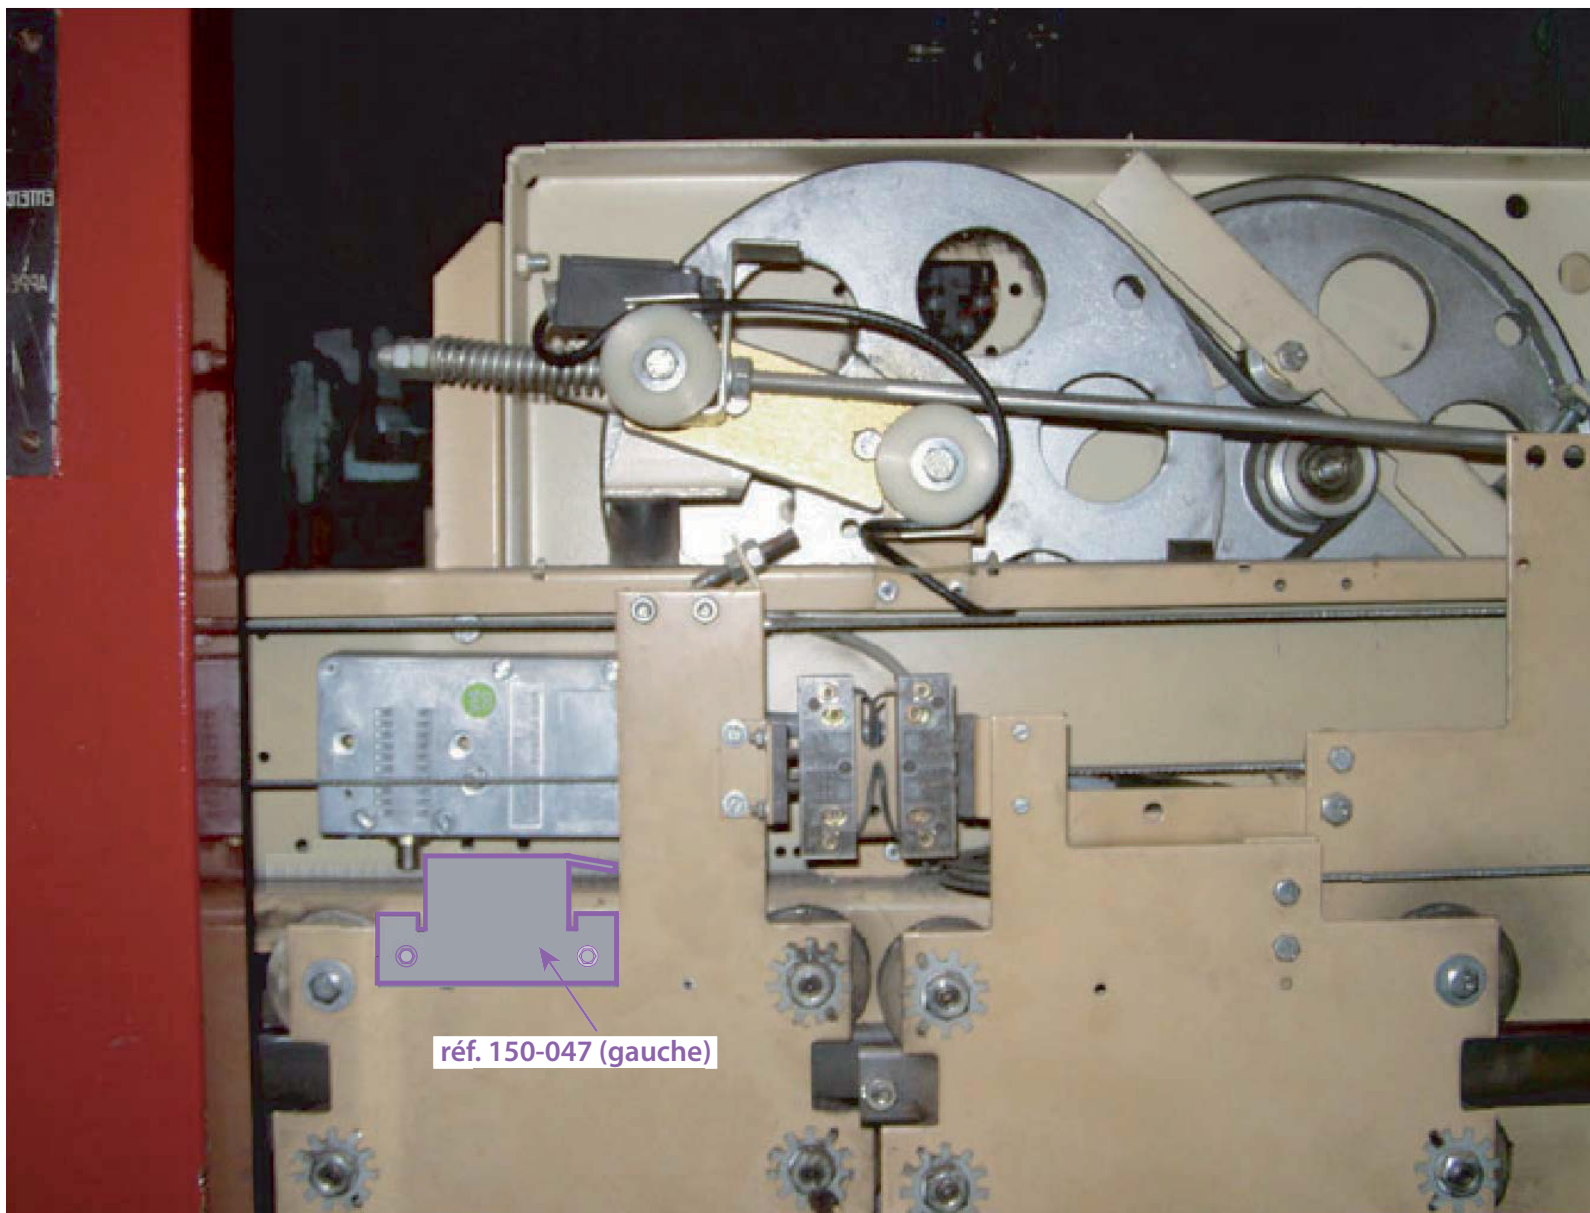

150-047

Kabinentür-Klampe Isola-2 (links)

réf. 150-047 (gauche)